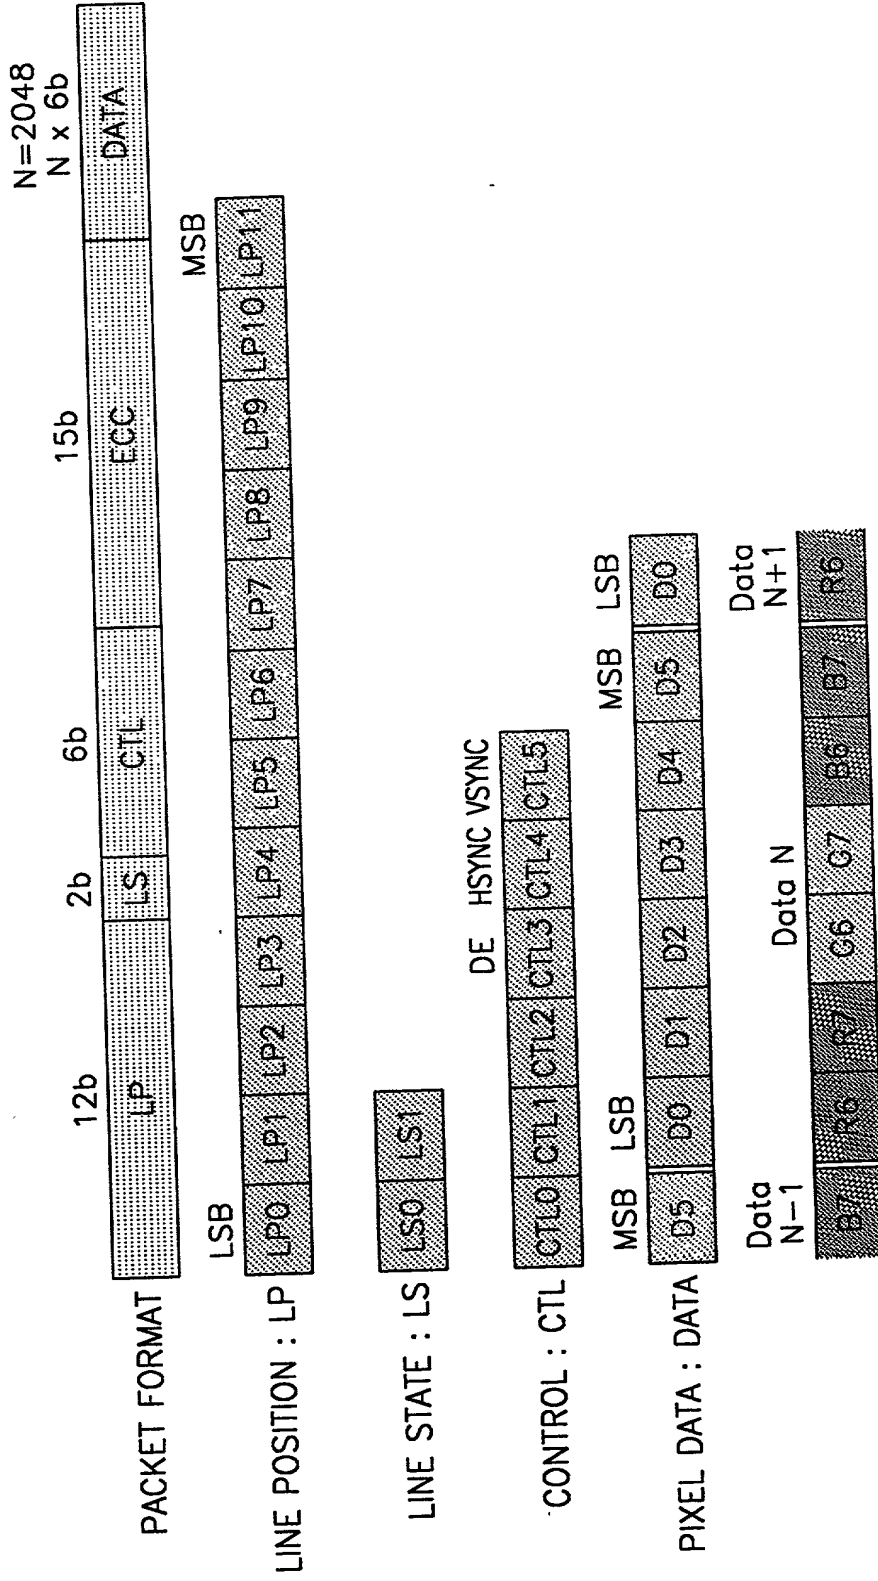

FIG. 1 (PRIOR ART)

FIG. 2

FIG. 3

FIG. 4

FIG. 5

FIG. 6

**FIG. 7A**

**FIG. 7B**

T08090"05T92850

FIG. 8

22-3

FIG. 9

FIG. 10

FIG. 11A

FIG. 11B

FIG. 13

FIG. 14

FIG. 15

FIG. 16

FIG. 17

Frame Rate : 60 Hz 24-bit-Color

	With Blank		Active		Pixel Clock	TMDS GVIF 30b		HSGI-4L	
	Pixel	Line	Pixel	Line		4ch	1ch	kbps	Gbps
SVGA	1056	628	800	600	40	0.40	1.20	578	0.35
XGA	1344	806	1024	768	65	0.65	1.95	739	0.57
SXGA	1696	1066	1280	1024	108	1.08	2.43	924	0.95
UXGA	2160	1250	1600	1200	162	1.62	3.54	1,154	1.39
HDTV	2592	1124	1920	1080	175	1.75	3.84	1,385	1.50
QXGA	2768	1598	2048	1536	265	2.65	5.79	1,477	2.27

TMDS : Transition Minimized Differential Signal  
 GVIF : Gigabit Video Interface  
 HSGI-4L : 4-bit Packet Line (PRESENT INVENTION)